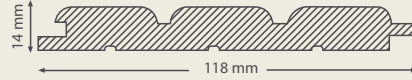

# 1412 Capella

SOFT TOUCH  
STORM GREY / FIRTINA GRİ

PAKET İÇİ ADET  
PCS IN PACK **10**

PAKET İÇİ M<sup>2</sup>  
M<sup>2</sup> IN PACK **3,136 m<sup>2</sup>**

PROFİL ÖLÇÜLERİ  
PROFILE DIMENSIONS  
**14 x 118 x 2800 mm**

# 1412 Regulus

SOFT TOUCH  
MINT / SU YEŞİLİ

PAKET İÇİ ADET  
PCS IN PACK **10**

PAKET İÇİ M<sup>2</sup>  
M<sup>2</sup> IN PACK **3,136 m<sup>2</sup>**

PROFİL ÖLÇÜLERİ  
PROFILE DIMENSIONS  
**14 x 118 x 2800 mm**