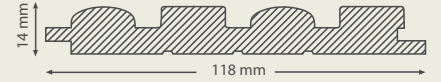

Vega¹⁴¹²

PAKET İÇİ ADET PCS IN PACK	10
PAKET İÇİ M² M² IN PACK	3,136 m²
PROFİL ÖLÇÜLERİ PROFILE DIMENSIONS	14 x 118 x 2800 mm

ANTIQUE WALNUT/ ANTİK CEVİZ