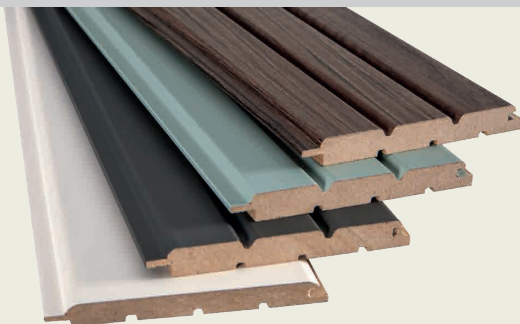

CORNER  
PROFILE

SÜPÜRGELİK

SKIRTING

PROFİL ÖLÇÜLERİ  
PROFILE DIMENSIONS  
32 x 22 x 2800 mm

PROFİL ÖLÇÜLERİ  
PROFILE DIMENSIONS  
8 x 80 x 2800 mm

**VENNI**® DUVAR PROFİLİ  
WALL PROFILES

vennipanel | venni