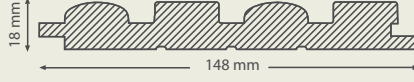

# Vega<sup>1815</sup>

PAKET İÇİ ADET PCS IN PACK	5
PAKET İÇİ M <sup>2</sup> M <sup>2</sup> IN PACK	2,00 m <sup>2</sup>
PROFİL ÖLÇÜLERİ PROFILE DIMENSIONS	18 x 148 x 2800 mm