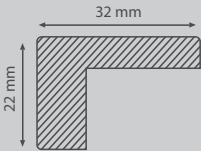

CORNER  
PROFILE

SÜPÜRGELİK

SKIRTING

PROFİL ÖLÇÜLERİ  
PROFILE DIMENSIONS  
32 x 22 x 2800 mm

PROFİL ÖLÇÜLERİ  
PROFILE DIMENSIONS  
8 x 80 x 2800 mm

**VENNI**® DUVAR PROFİLİ  
WALL PROFILES

vennipanel | venni