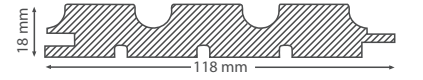

# Sirius<sup>1220</sup>

WOOD GRAIN WHITE  
AĞAÇ DESEN BEYAZ

UYGULANAN RENKLER / APPLIED COLORS

WOOD GRAIN WHITE  
AĞAÇ DESEN BEYAZ

BUTE WHITE  
BUTE BEYAZ

PAKET İÇİ ADET PCS IN PACK	6
PAKET İÇİ M <sup>2</sup> M <sup>2</sup> IN PACK	3,125 m <sup>2</sup>
PROFİL ÖLÇÜLERİ PROFILE DIMENSIONS	12 x 198 x 2800 mm

# Star<sup>1212</sup>

SOFT TOUCH WHITE / BEYAZ

PAKET İÇİ ADET PCS IN PACK	12
PAKET İÇİ M <sup>2</sup> M <sup>2</sup> IN PACK	3,76 m <sup>2</sup>
PROFİL ÖLÇÜLERİ PROFILE DIMENSIONS	12 x 118 x 2800 mm

# Rigel<sup>1812</sup>

SOFT TOUCH DARK BLUE / LACİVERT

PAKET İÇİ ADET PCS IN PACK	8
PAKET İÇİ M <sup>2</sup> M <sup>2</sup> IN PACK	2,51 m <sup>2</sup>
PROFİL ÖLÇÜLERİ PROFILE DIMENSIONS	18 x 118 x 2800 mm