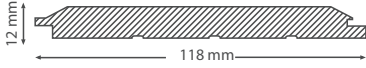

# 1412 Regulus

SOFT TOUCH  
MINT / SU YEŞİLİ

PAKET İÇİ ADET  
PCS IN PACK **10**

PAKET İÇİ M<sup>2</sup>  
M<sup>2</sup> IN PACK **3,136 m<sup>2</sup>**

PROFİL ÖLÇÜLERİ  
PROFILE DIMENSIONS  
**14 x 118 x 2800 mm**

# Sirius<sup>1220</sup>

WOOD GRAIN WHITE  
AĞAÇ DESEN BEYAZ

UYGULANAN RENKLER / APPLIED COLORS

WOOD GRAIN WHITE  
AĞAÇ DESEN BEYAZ

BUTE WHITE  
BUTE BEYAZ

PAKET İÇİ ADET PCS IN PACK	6
PAKET İÇİ M <sup>2</sup> M <sup>2</sup> IN PACK	3,125 m <sup>2</sup>
PROFİL ÖLÇÜLERİ PROFILE DIMENSIONS	12 x 198 x 2800 mm

# Star<sup>1212</sup>

SOFT TOUCH WHITE / BEYAZ

PAKET İÇİ ADET PCS IN PACK	12
PAKET İÇİ M <sup>2</sup> M <sup>2</sup> IN PACK	3,76 m <sup>2</sup>
PROFİL ÖLÇÜLERİ PROFILE DIMENSIONS	12 x 118 x 2800 mm