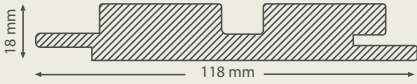

NEW OAK / YENİ MEŞE

PAKET İÇİ ADET PCS IN PACK	8
PAKET İÇİ M <sup>2</sup> M <sup>2</sup> IN PACK	2,51 m <sup>2</sup>
PROFİL ÖLÇÜLERİ PROFILE DIMENSIONS	18 x 118 x 2800 mm

UYGULANAN RENKLER / APPLIED COLORS

# Vega<sup>1815</sup>

PAKET İÇİ ADET PCS IN PACK	5
PAKET İÇİ M <sup>2</sup> M <sup>2</sup> IN PACK	2,00 m <sup>2</sup>
PROFİL ÖLÇÜLERİ PROFILE DIMENSIONS	18 x 148 x 2800 mm

CORNER  
PROFILE

SÜPÜRGELİK

SKIRTING

PROFİL ÖLÇÜLERİ  
PROFILE DIMENSIONS  
32 x 22 x 2800 mm

PROFİL ÖLÇÜLERİ  
PROFILE DIMENSIONS  
8 x 80 x 2800 mm

**VENNI**® DUVAR PROFİLİ  
WALL PROFILES

vennipanel | venni